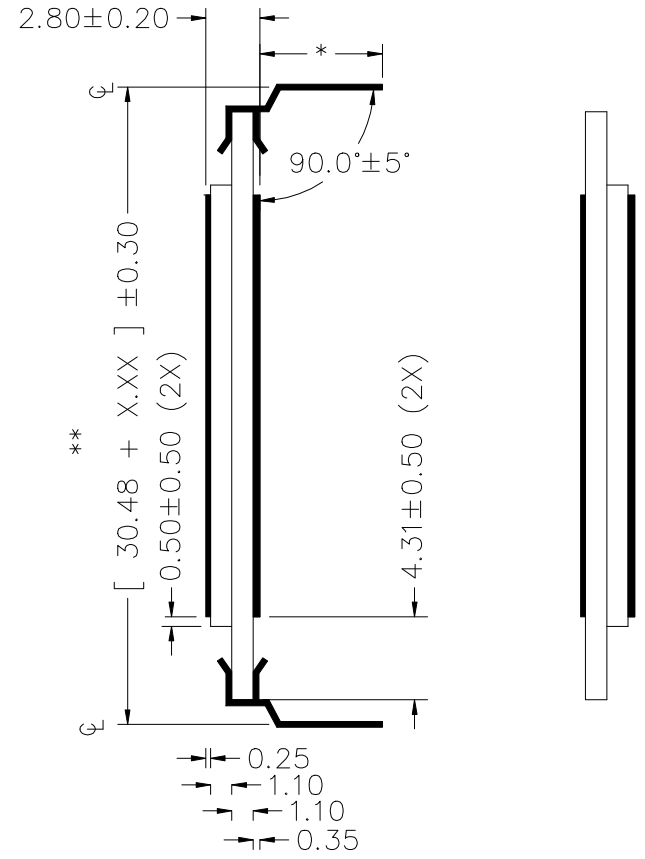

VI-322-DP, VI-322-2

12

DRIVER : Intersil ICL7106, Teledyne 7106

-DP

-2