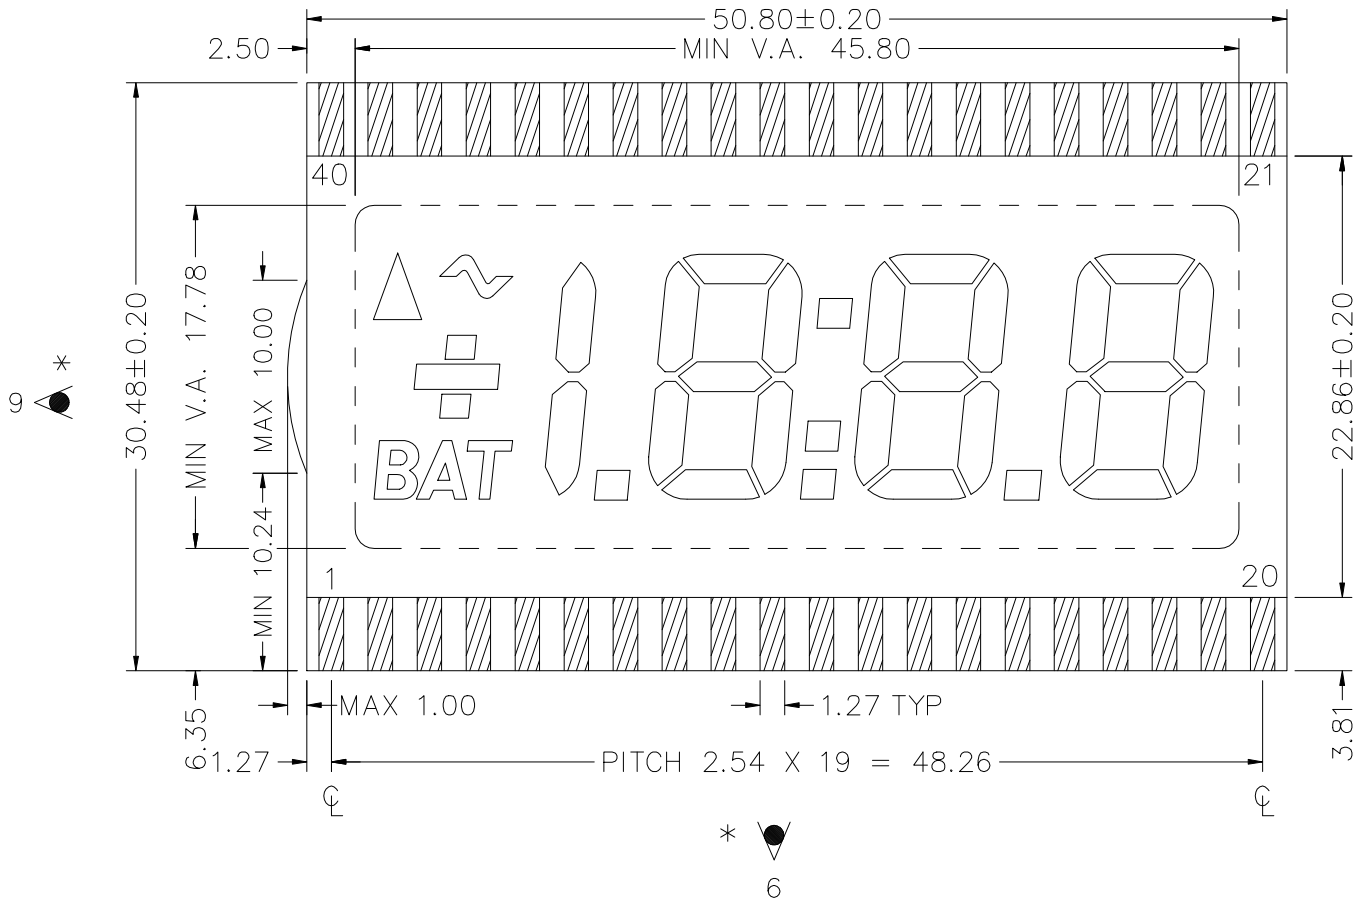

VI-322-DP, VI-322-2

12

DRIVER : Intersil ICL7106, Teledyne 7106

-DP

-2